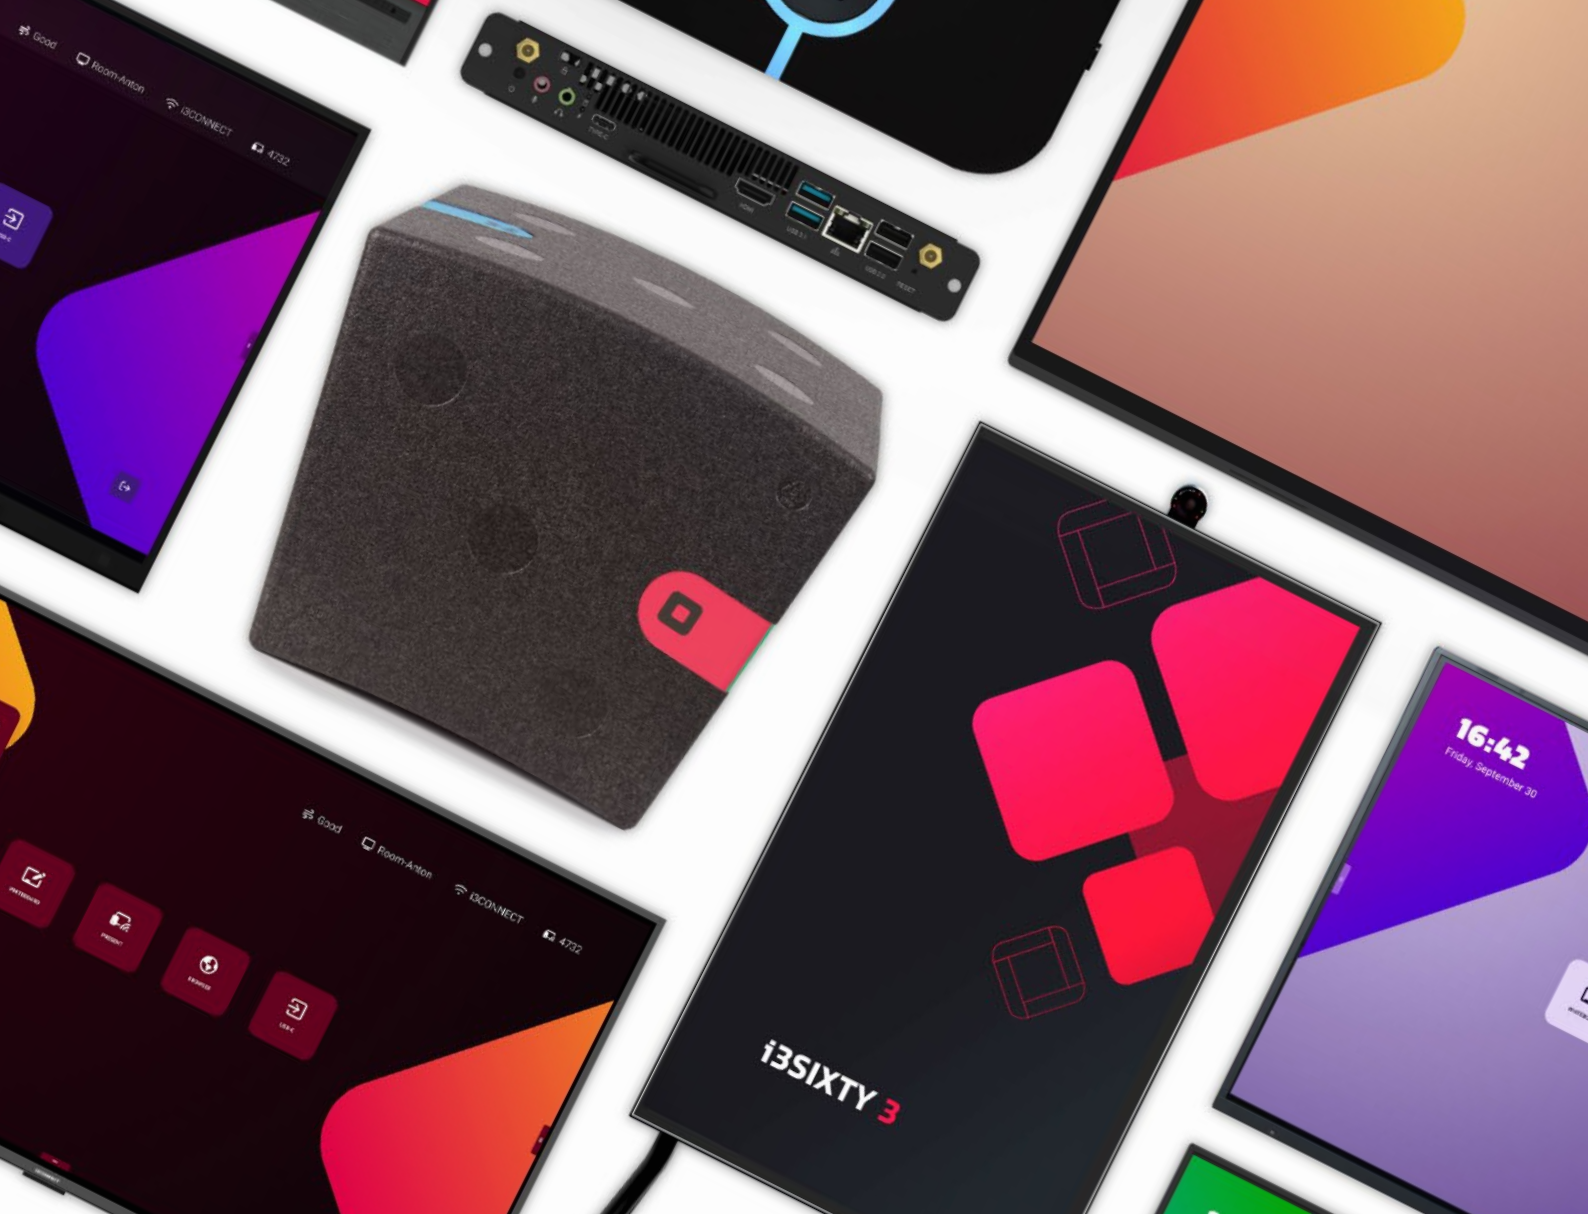

BEN JE KLAAR OM IDEEËN TOT LEVEN TE BRENGEN MET DE i3SIXTY 3?

LET'S CONNECT

i3CONNECT HQ
Kleine Schaluinweg 7
3290 Diest, BELGIUM.
info@i3-connect.com
www.i3-connect.com

NEEM CONTACT OP

Klaar voor de volgende stap? Ga je gang: klik op die grote knop, vul het formulier in en we nemen contact met je op voor een demo.