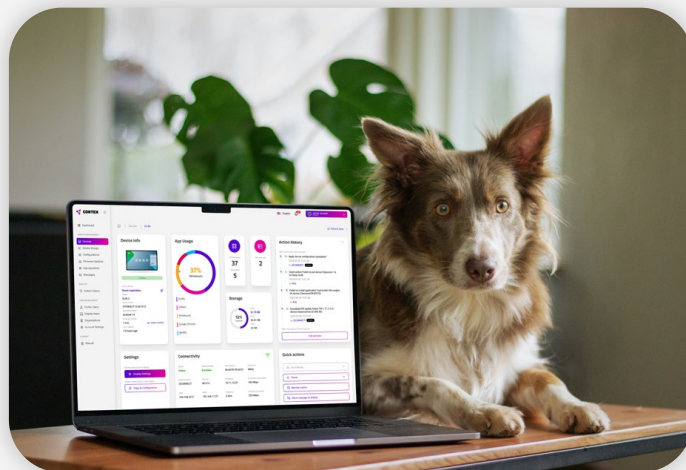

BEHEER OP AFSTAND MET CORTEX

De i3SIXTY op afstand beheren is kinderspel met Cortex. Van configuratieoverzichten tot groeps- of toestel-specifieke weergaven, met een paar klikken pas je de instellingen aan voor één, twee of honderd toestellen. Zijn je schermen offline? Geen probleem. Dankzij de geavanceerde command queueing worden ze automatisch bijgewerkt zodra ze weer verbinding maken met Cortex.