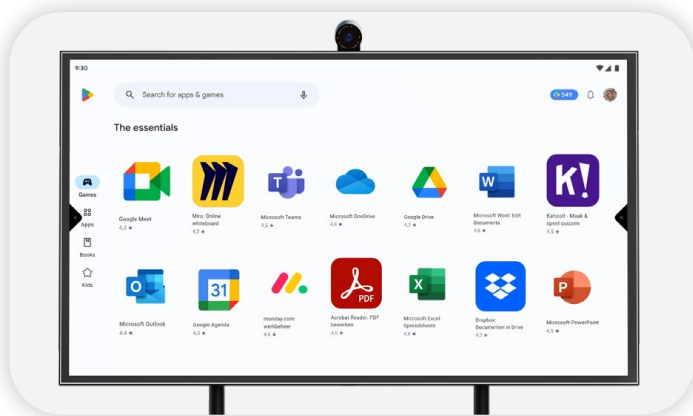

JE FAVORIETE APPS ALTIJD BIJ DE HAND

Krijg toegang tot de volledige Google Play Store met onze Google-bundel en gebruik moeiteloos duizenden apps. Pas je i3SIXTY 3 helemaal aan met eenvoudige app-installaties in drie tikken, zo wordt het een veelzijdige tool voor elke taak.