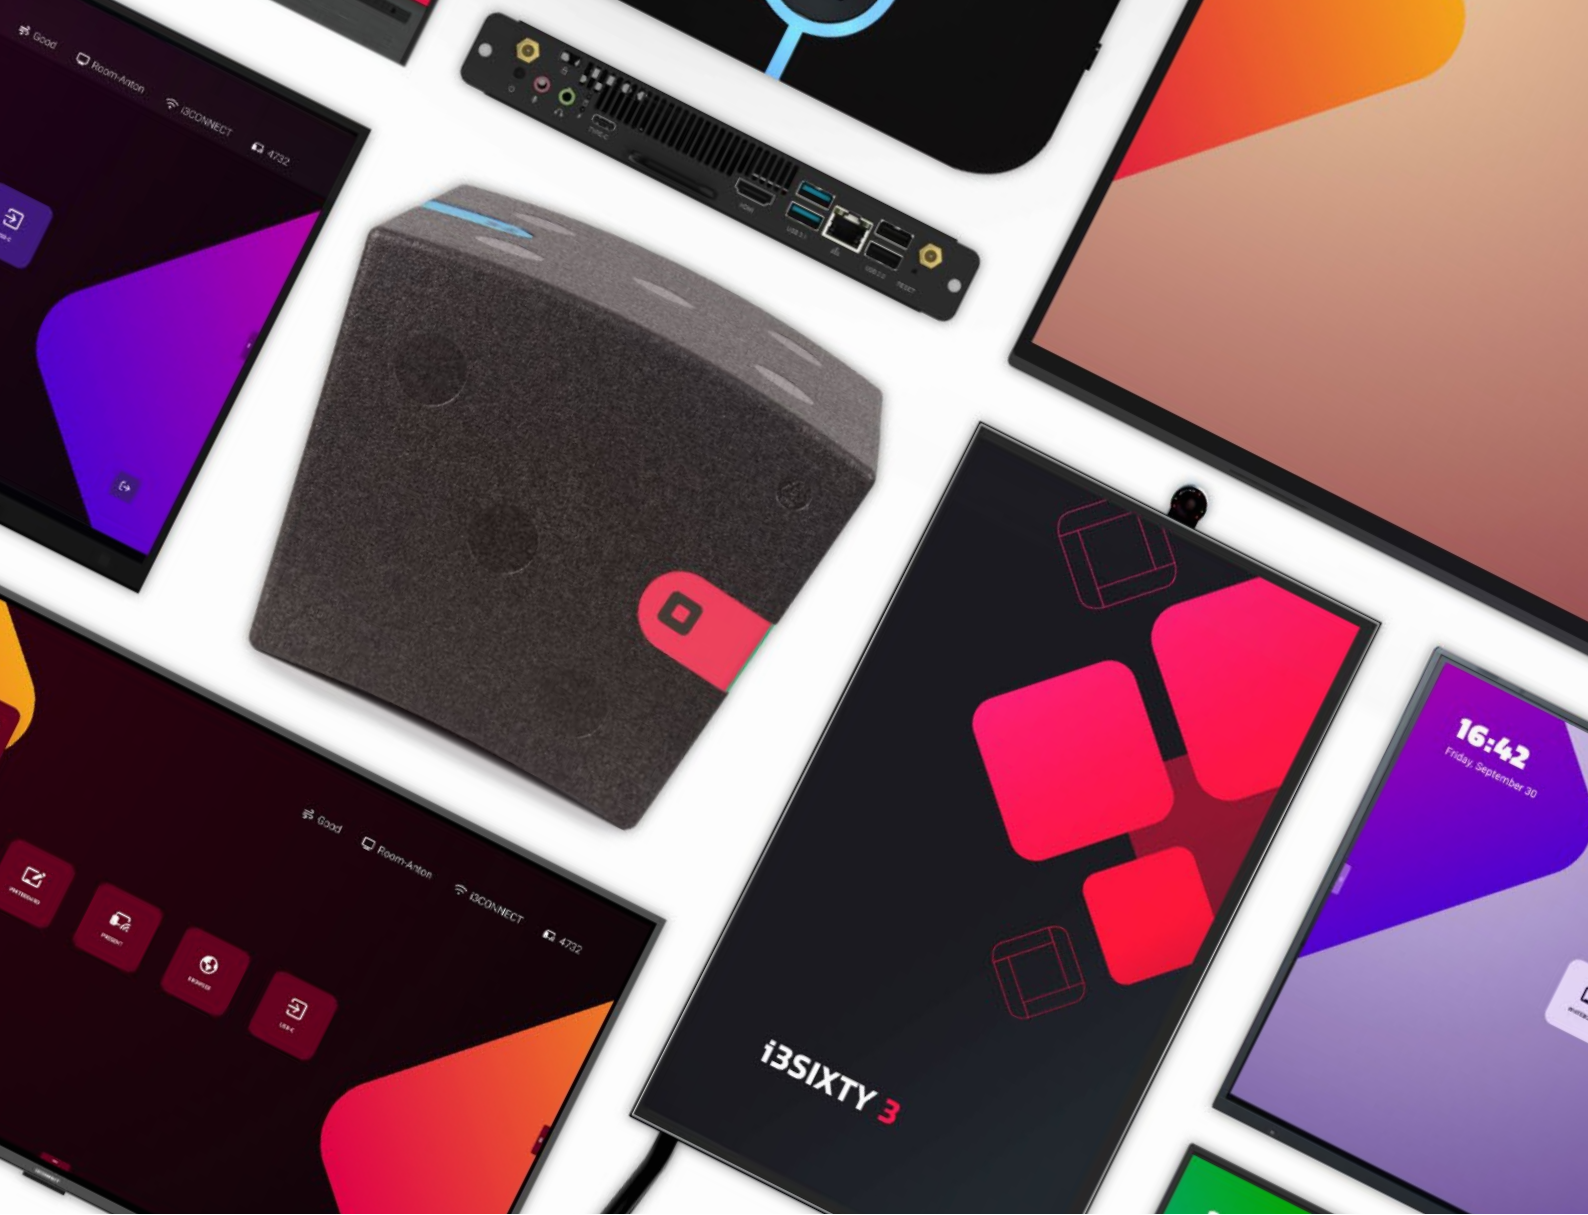

BIST DU BEREIT FÜR DAS ASPEN 4 MTR BUNDLE?

LASS UNS VERBINDEN

i3CONNECT HQ
Kleine Schaluinweg 7
3290 Diest, BELGIEN.
info@i3-connect.com
www.i3-connect.com

KONTAKTIERE UNS

Bereit für den nächsten Schritt? Los geht's: Klick einfach auf den großen Button, füll das Formular aus und wir melden uns bei dir für eine Demo.