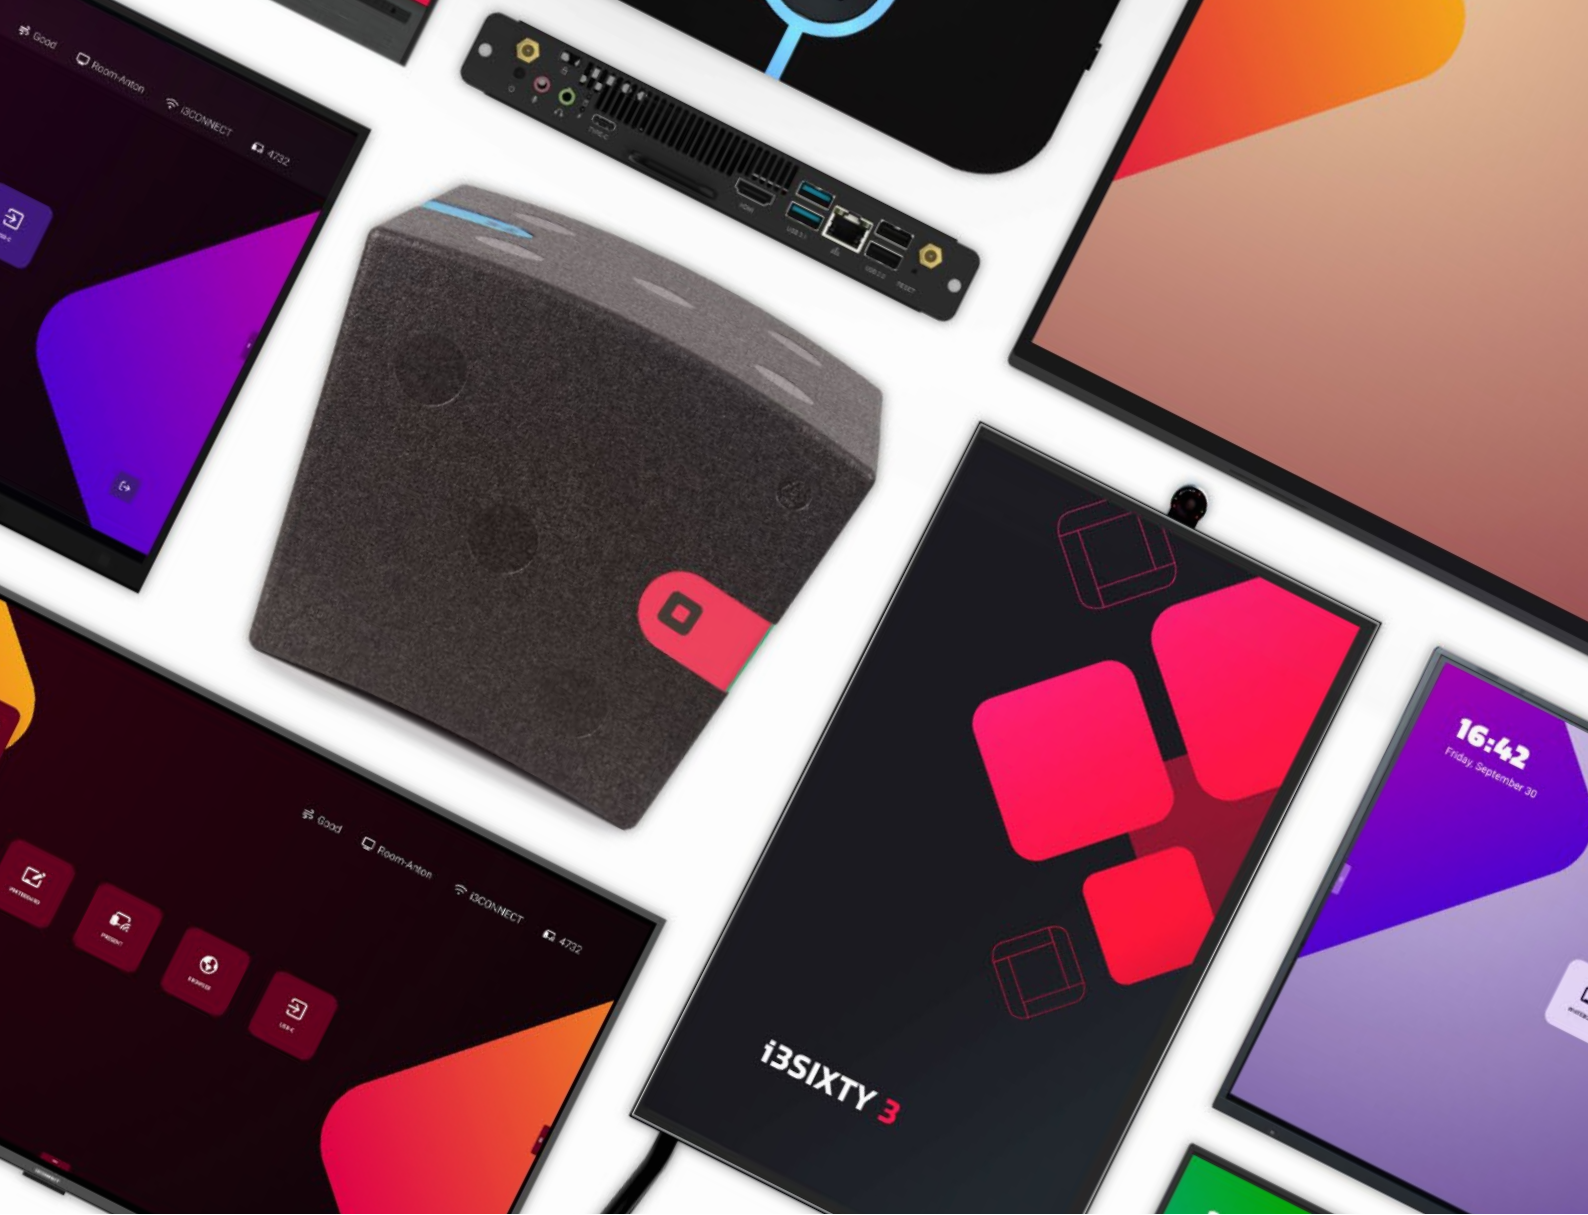

KLAAR OM TE KNALLEN MET DE ASPEN 4 MTR BUNDLE?

LET'S CONNECT

i3CONNECT HQ
Kleine Schaluinweg 7
3290 Diest, BELGIË.
info@i3-connect.com
www.i3-connect.com

NEEM CONTACT MET ONS OP

Klaar voor de volgende stap? Ga er-voor: klik op die grote knop, vul het formulier in en we nemen contact met je op voor een demo.