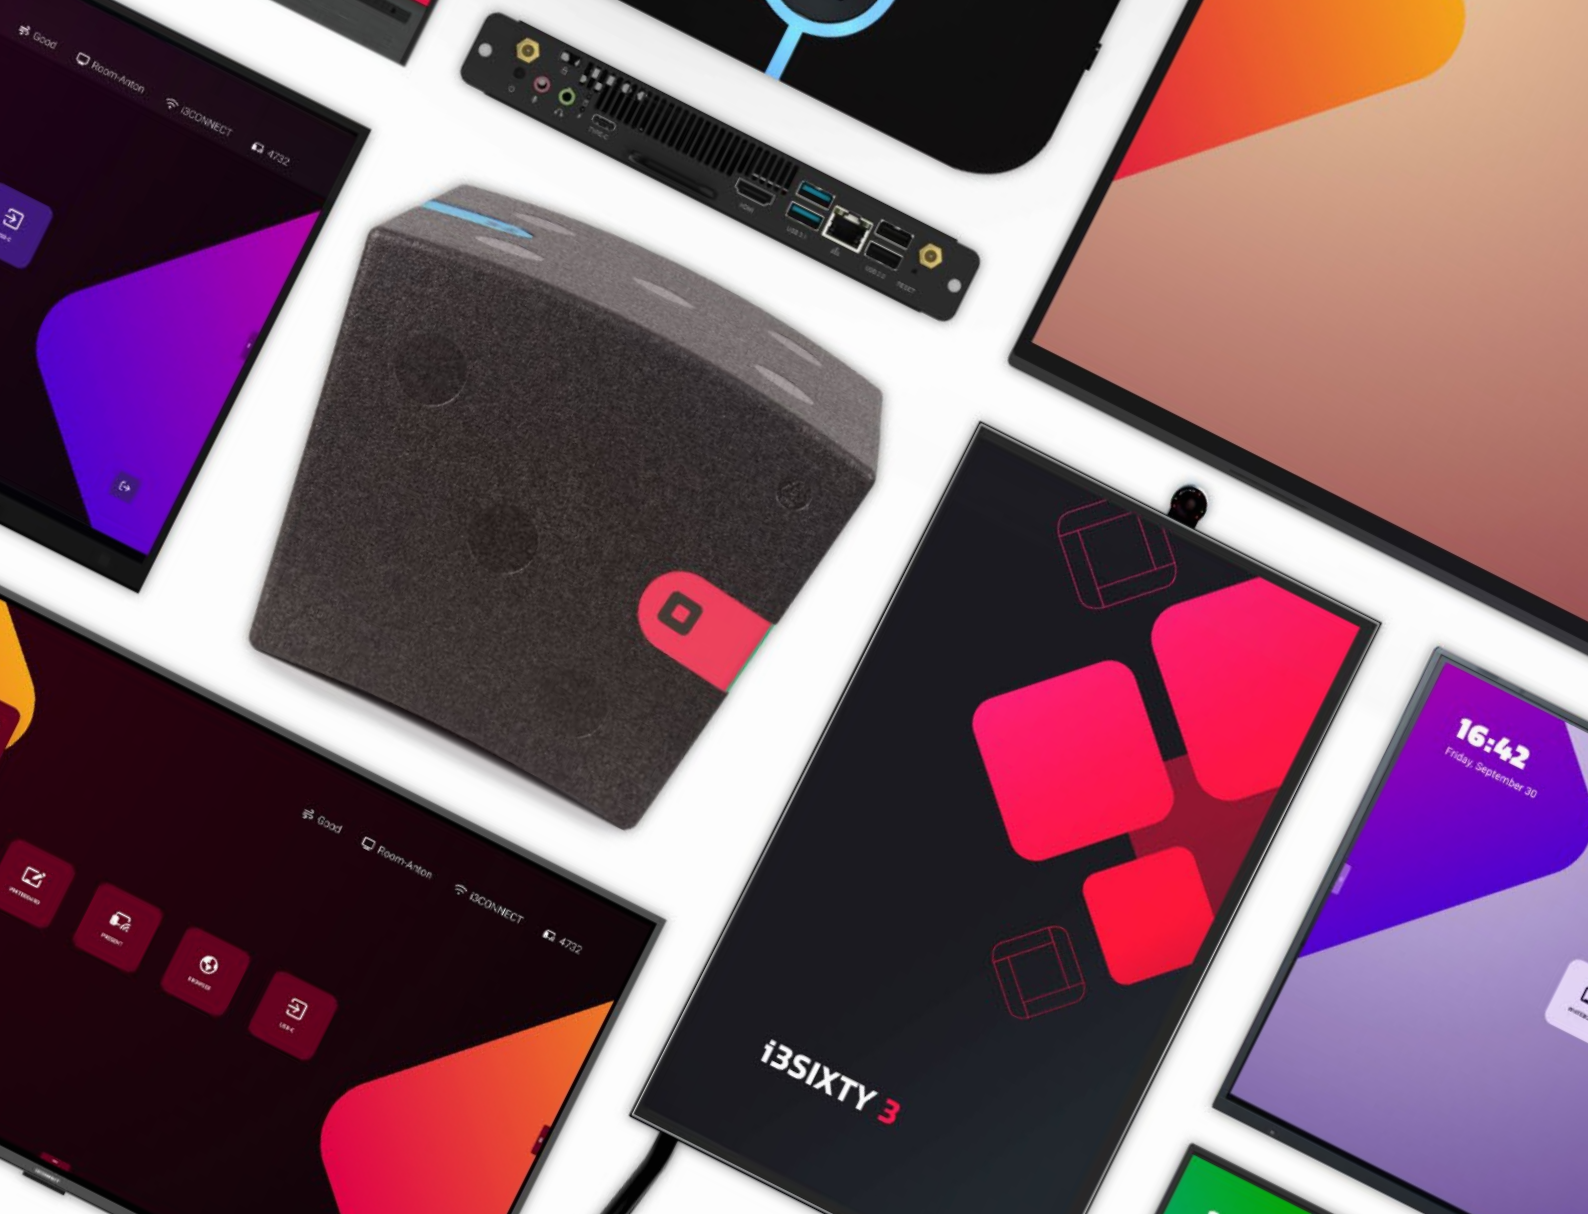

BEN JE KLAAR VOOR EEN DEMO MET DE i3CONNECT LIFT 4?

LET'S CONNECT

i3CONNECT HQ
Kleine Schaluinweg 7
3290 Diest, BELGIUM.
info@i3-connect.com
www.i3-connect.com

NEEM CONTACT OP

Klaar voor de volgende stap? Ga je gang: klik op die grote knop, vul het formulier in en we nemen contact met je op voor een demo.

Neem contact op