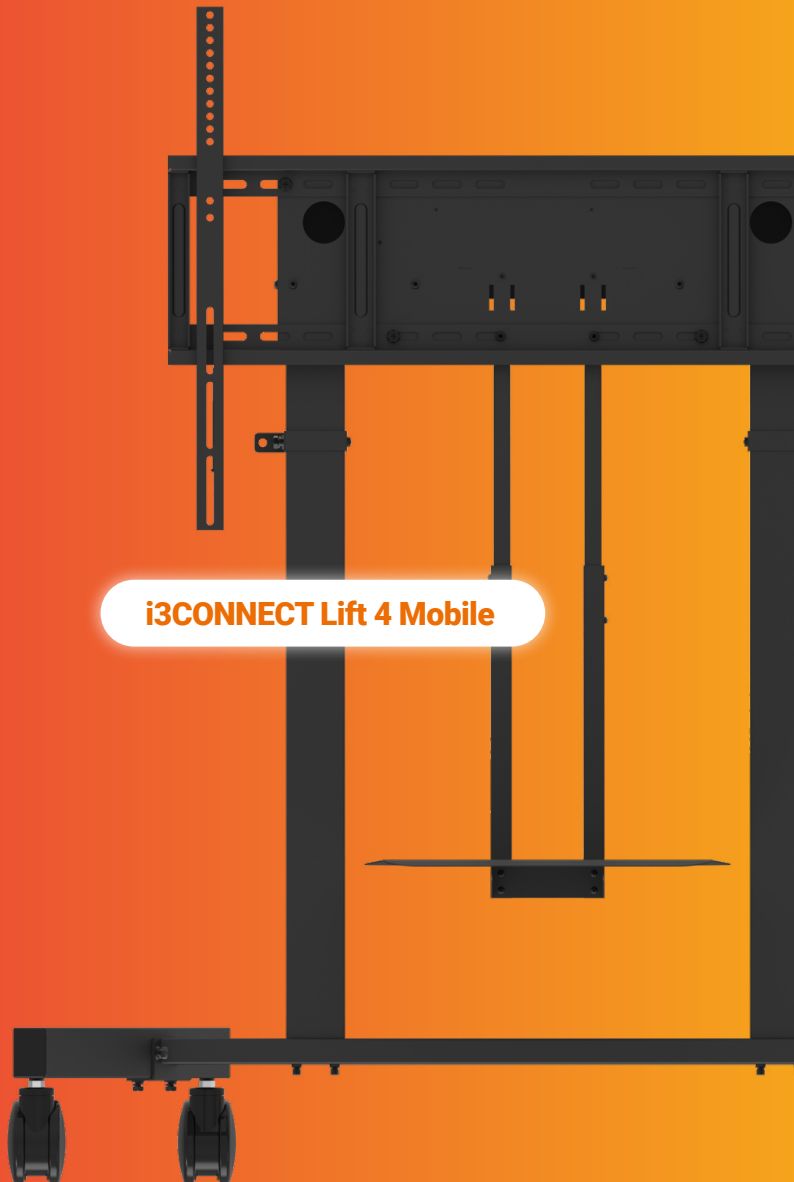

**i3CONNECT Lift 4 Wall****i3CONNECT Lift 4 Mobile**

ÉÉN LIFT VOOR ALLES.

Geniet van maximale flexibiliteit met de i3CONNECT Lift 4. Een veilige touchscreenlift met een enorm bereik en een modulair ontwerp, verkrijgbaar als wand- of mobiele versie. Voldoet aan hoge eisen op het gebied van ergonomie, kwaliteit, duurzaamheid, flexibiliteit en veiligheid.

USB interface

Je afstandsbediening kwijtraken is niet langer een optie, want het scherm is je afstandsbediening! Dankzij de nieuwe USB-interface kun je de hoogte van de lift rechtstreeks regelen vanuit het menu van je touchscreen.

Verkleinde voetmaat

Vroeger was het best lastig om je scherm van kamer naar kamer te verplaatsen, omdat de grote voet altijd ergens bleef haken. De Lift 4 heeft een veel kleinere voet, waardoor het veel makkelijker is om het scherm door deuropeningen naar de gewenste plek te verplaatsen.

Optioneel laptopblad

Wil je liever op de ouderwetse manier werken en je laptop met een kabel aan het scherm aansluiten in plaats van draadloos te delen? Wij hebben de oplossing voor je! Voeg de optionele laptopplade toe aan de Lift 4 en je hebt een handige plek om hem neer te zetten.