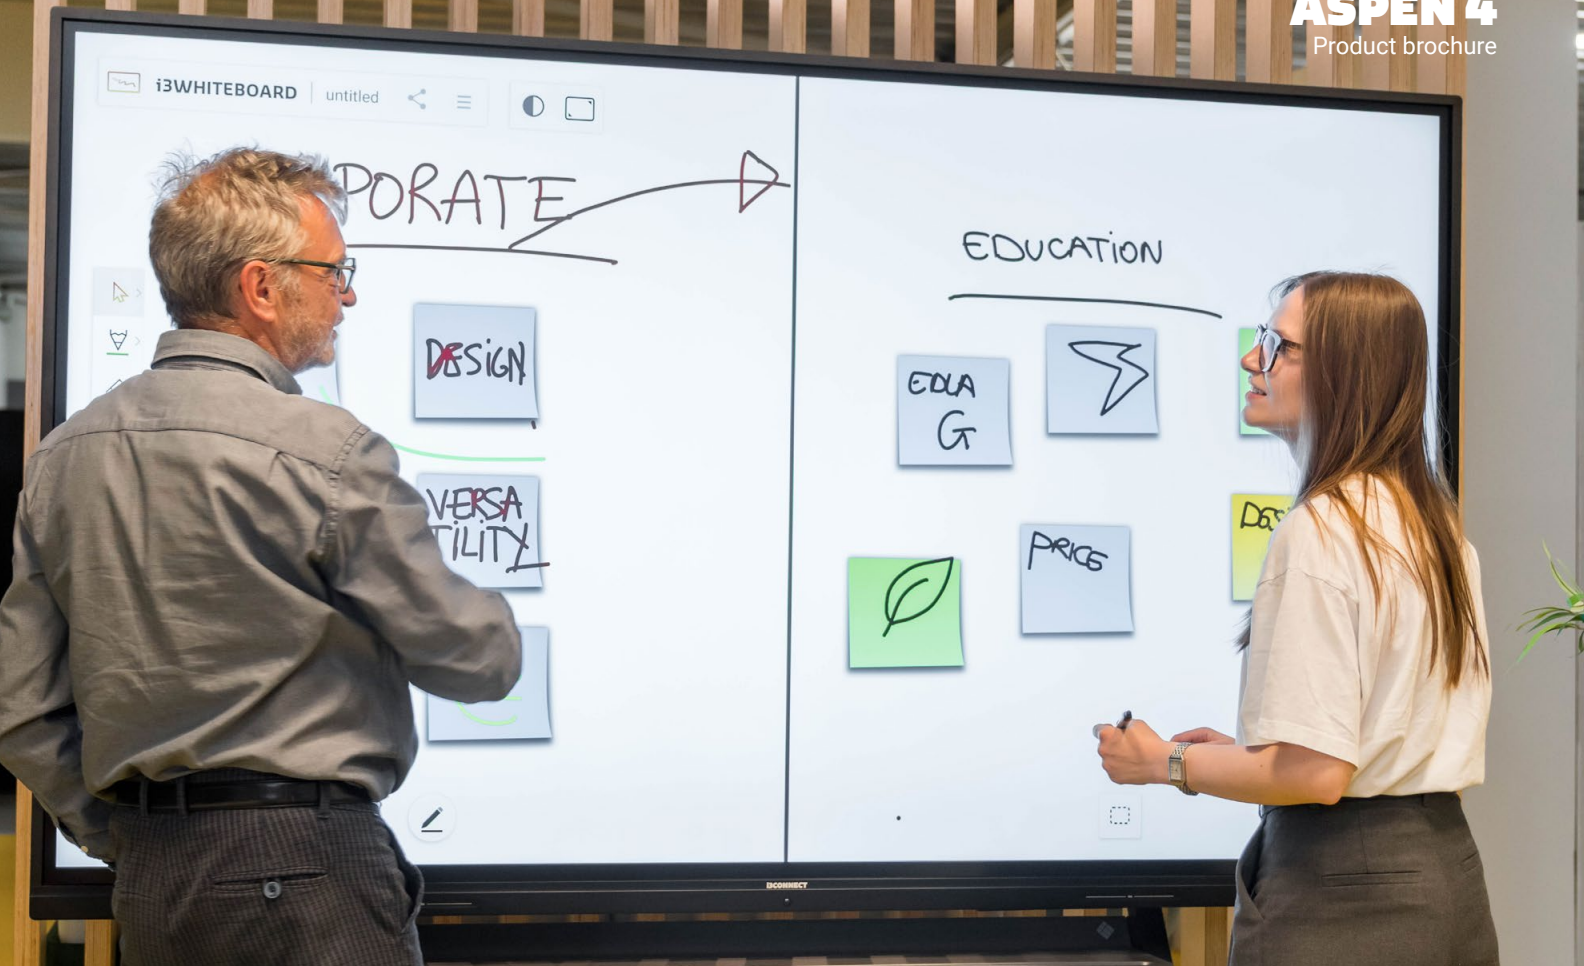


**i3CONNECT Aspen 4**

I CAN SEE YOUR TRUE COLOURS.

Bereid je voor op de beste audiovisuele ervaring op de touchscreenmarkt. Aspen 4 combineert QLED-technologie voor absoluut briljante kleuren met indrukwekkende 80W-luidsprekers, gecertificeerd door dé autoriteit in audio: Dolby. De perfecte mix voor elke meeting of les.