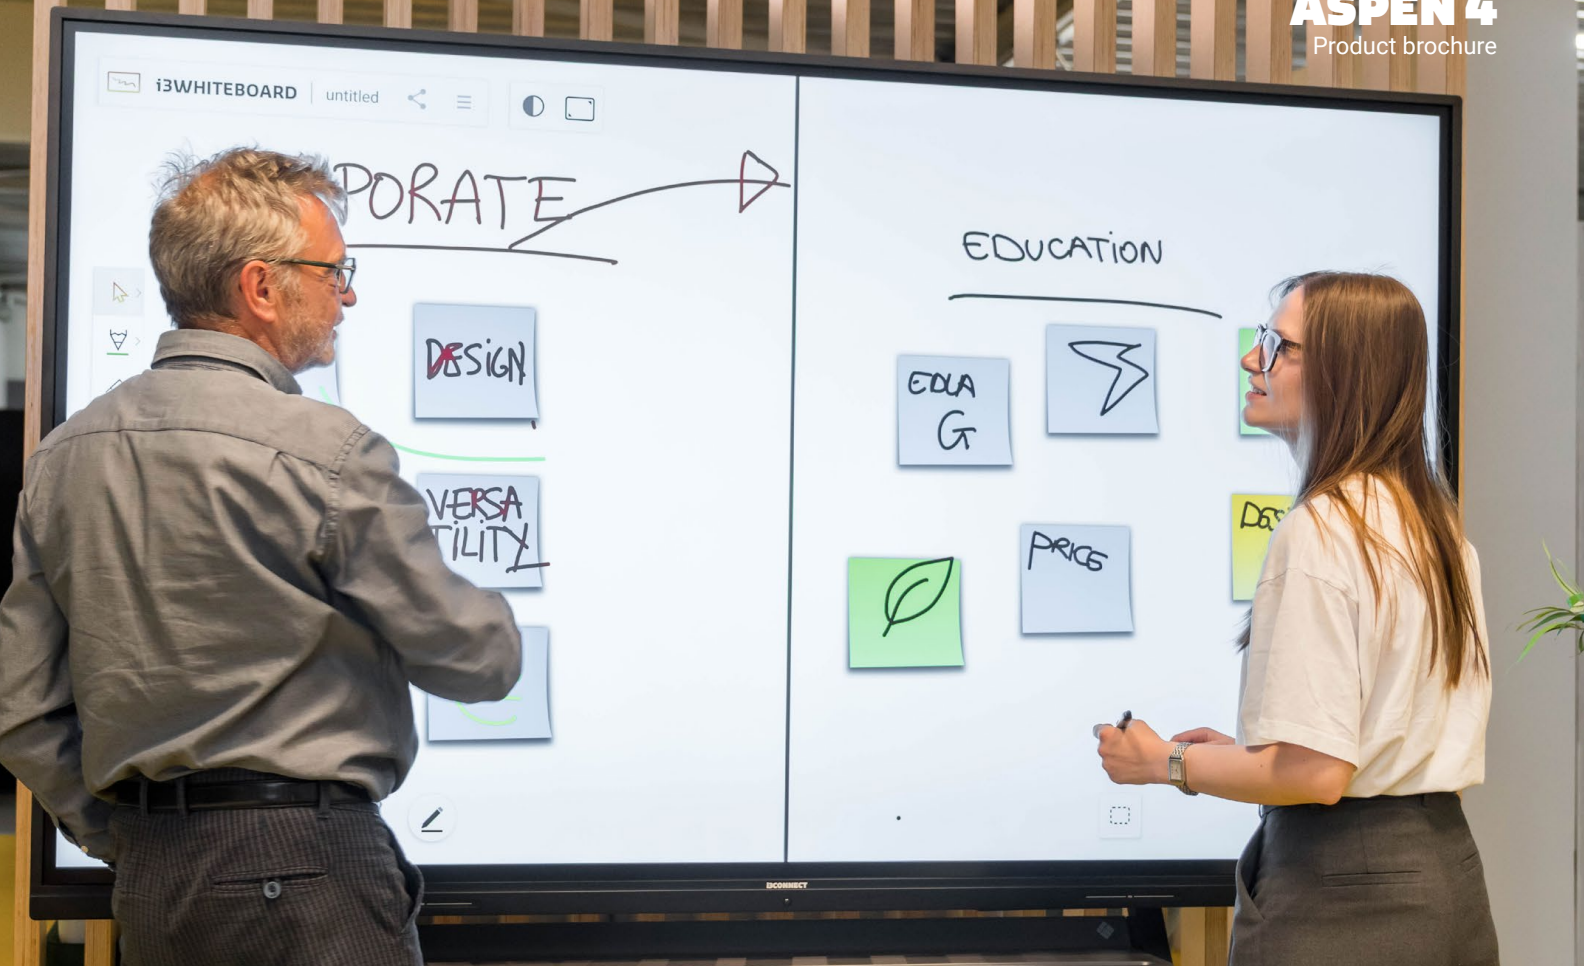


**i3CONNECT Aspen 4**

I CAN SEE YOUR TRUE COLOURS.

Bereid je voor op de beste audiovisuele ervaring op de touchscreenmarkt. Aspen 4 combineert QLED-technologie voor absoluut briljante kleuren met indrukwekkende 80W-luidsprekers, gecertificeerd door dé autoriteit in audio: Dolby. De perfecte mix voor elke meeting of les.