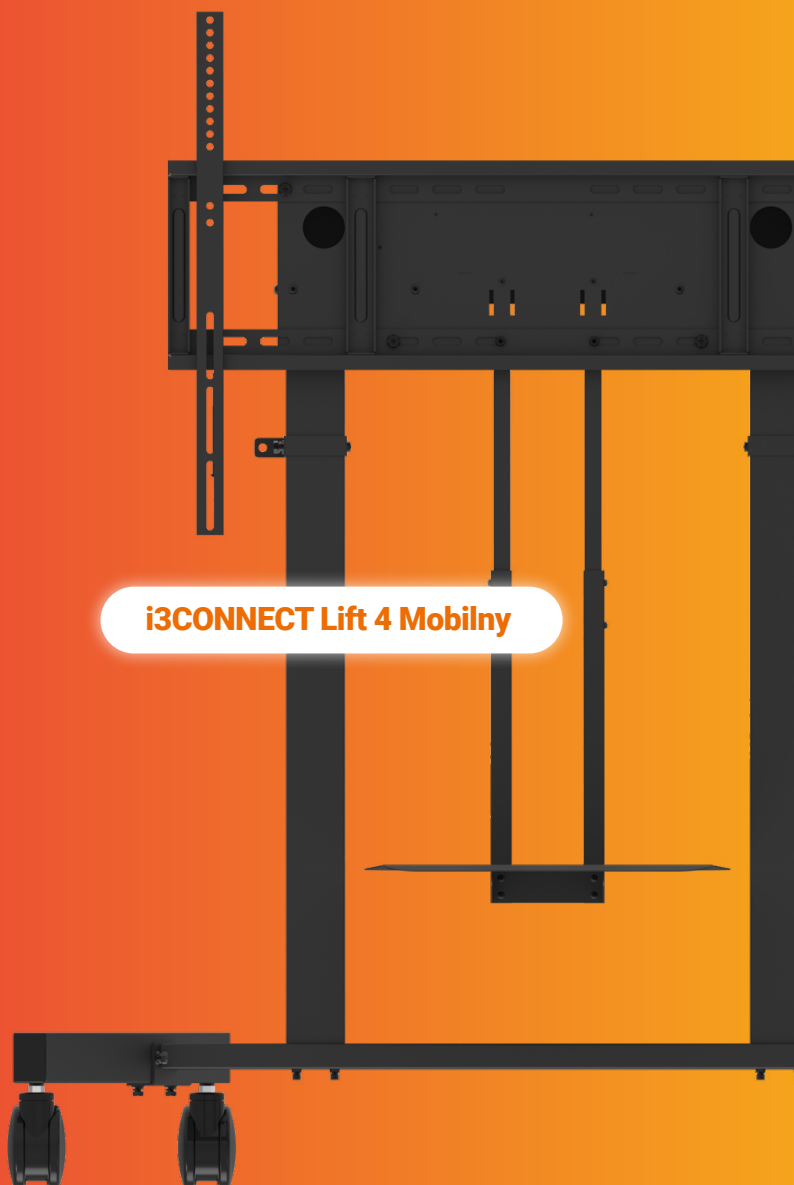

**i3CONNECT Lift 4 Ściennej****i3CONNECT Lift 4 Mobilny**

JEDEN LIFT, ŻEBY OGARNAĆ WSZYSTKO.

Korzystaj z maksymalnej elastyczności dzięki i3CONNECT Lift 4. Bezpieczny podnośnik do ekranów dotykowych z ogromnym zasięgiem i modułową konstrukcją, dostępny w wersji ściiennej lub mobilnej. Spełnia wysokie wymagania dotyczące ergonomii, jakości, trwałości, elastyczności i bezpieczeństwa.

Interfejs USB

Nie zgubisz już pilota, bo ekran jest teraz Twoim pilotem! Dzięki nowemu interfejsowi USB możesz sterować wysokością podnośnika bezpośrednio z menu swojego ekranu dotykowego.

Zmniejszony rozmiar podstawy

Przenoszenie ekranu z pokoju do pokoju kiedyś było niezłym wyzwaniem, bo duża podstawa zawsze gdzieś się blokowała. Lift 4 ma znacznie mniejszą podstawę, dzięki czemu łatwiej przeprowadzić ekran przez drzwi do wybranego miejsca.

MOCOWANIE EKРАНU

- Pasuje do ekranów: Jeden ekran o przekątnej 55" - 86"
- Duża skrzynka na kable (dł x szer x wys): 100 x 170 x 640 mm
- Mechanizm antykradzieżowy (klódka nie w zestawie)
- Wymiary VESA: szerokość 200 - 800 mm, wysokość 200 - 600 mm