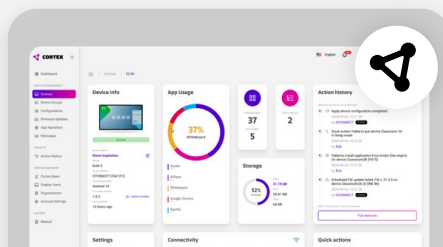

Cor: LED ligado

COMPARTILHAR É CUIDAR

Seu dispositivo é o coração da reunião, e você escolhe como conectar. Se quiser ir pelo caminho sem fio, o Cactus já vem com nossa solução AllSync, permitindo compartilhar de qualquer aparelho, seja Windows, Android, Apple ou Chrome.

Prefere usar cabo? É só escolher uma das 4 portas HDMI ou conectar na USB-C lateral e pronto!

INCLUI TODOS OS SOFTWARES QUE VOCÊ PRECISA

Todo o software i3CONNECT é desenvolvido internamente nos nossos escritórios no Benelux, garantindo uma experiência segura e fácil de usar que simplesmente funciona.

i3CONNECT Studio

Uma interface totalmente personalizável e super fácil de usar, até mesmo pelo controle remoto.

i3CONNECT Cortex

Nossa ferramenta de gerenciamento remoto que dá acesso total aos administradores de TI em todos os dispositivos.