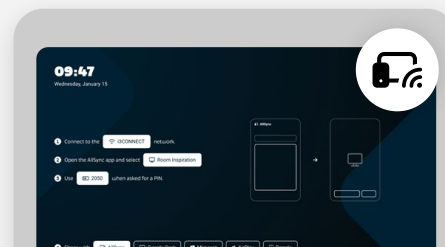

Cor: LED ligado

COMPARTILHAR É CUIDAR

Seu dispositivo é o coração da reunião, e você escolhe como conectar. Se quiser ir pelo caminho sem fio, o Cactus já vem com nossa solução AllSync, permitindo compartilhar de qualquer aparelho, seja Windows, Android, Apple ou Chrome.

Prefere usar cabo? É só escolher uma das 4 portas HDMI ou conectar na USB-C lateral e pronto!

INCLUI TODOS OS SOFTWARES QUE VOCÊ PRECISA

Todo o software i3CONNECT é desenvolvido internamente nos nossos escritórios no Benelux, garantindo uma experiência segura e fácil de usar que simplesmente funciona.

i3CONNECT Studio

Uma interface totalmente personalizável e super fácil de usar, até mesmo pelo controle remoto.

i3CONNECT Cortex

Nossa ferramenta de gerenciamento remoto que dá acesso total aos administradores de TI em todos os dispositivos.