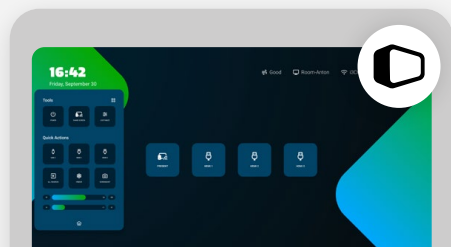

Preto: LED desligado

ESCURO É VITÓRIA

Assim como o i3CONNECT Aspen 4, o Cactus usa escurecimento local. Isso desliga partes da tela que estão mostrando cores escuras, afinal, pra que gastar energia pra mostrar uma cor que a tela já tem? Até 420 zonas separadas podem ser desligadas.

Cor: LED ligado

COMPARTILHAR É CUIDAR

Seu dispositivo é o coração da reunião, e você escolhe como conectar. Se quiser ir pelo caminho sem fio, o Cactus já vem com nossa solução AllSync, permitindo compartilhar de qualquer aparelho, seja Windows, Android, Apple ou Chrome.

Prefere usar cabo? É só escolher uma das 4 portas HDMI ou conectar na USB-C lateral e pronto!

INCLUI TODOS OS SOFTWARES QUE VOCÊ PRECISA

Todo o software i3CONNECT é desenvolvido internamente nos nossos escritórios no Benelux, garantindo uma experiência segura e fácil de usar que simplesmente funciona.

i3CONNECT Studio

Uma interface totalmente personalizável e super fácil de usar, até mesmo pelo controle remoto.

i3CONNECT Cortex

Nossa ferramenta de gerenciamento remoto que dá acesso total aos administradores de TI em todos os dispositivos.