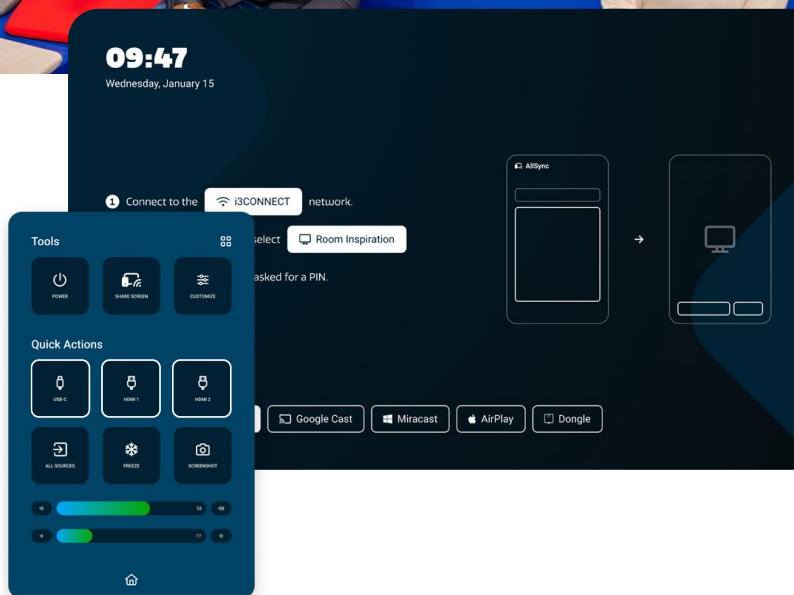

Preto: LED desligado

ESCURO É VITÓRIA

Assim como o i3CONNECT Aspen 4, o Cactus usa escurecimento local. Isso desliga partes da tela que estão mostrando cores escuras, afinal, pra que gastar energia pra mostrar uma cor que a tela já tem? Até 420 zonas separadas podem ser desligadas.

Cor: LED ligado

COMPARTILHAR É CUIDAR

Seu dispositivo é o coração da reunião, e você escolhe como conectar. Se quiser ir pelo caminho sem fio, o Cactus já vem com nossa solução AllSync, permitindo compartilhar de qualquer aparelho, seja Windows, Android, Apple ou Chrome.

Prefere usar cabo? É só escolher uma das 4 portas HDMI ou conectar na USB-C lateral e pronto!

INCLUI TODOS OS SOFTWARES QUE VOCÊ PRECISA

Todo o software i3CONNECT é desenvolvido internamente nos nossos escritórios no Benelux, garantindo uma experiência segura e fácil de usar que simplesmente funciona.