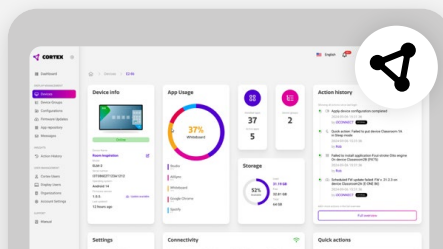

i3CONNECT Cortex

Onze tool voor remote beheer waarmee IT-beheerders volledige toegang krijgen tot alle toestellen.