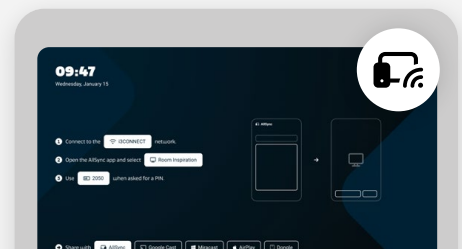

i3CONNECT AllSync

Onze software voor makkelijk draadloos delen, compatibel met Windows, Android, MacOS, iOS en ChromeOS.