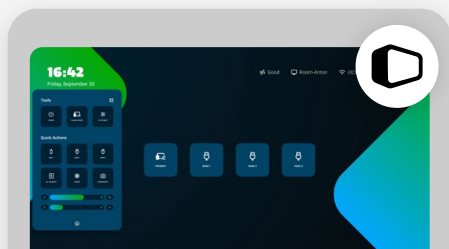

ALLE SOFTWARE DIE JE NODIG HEBT, INBEGREPEN

Alle i3CONNECT software wordt intern ontwikkeld in onze Benelux-kantoren, zodat je zeker bent van een veilige en gebruiksvriendelijke ervaring die gewoon werkt.

i3CONNECT Studio

Een volledig aanpasbare interface die super eenvoudig te gebruiken is, zelfs met de afstandsbediening.