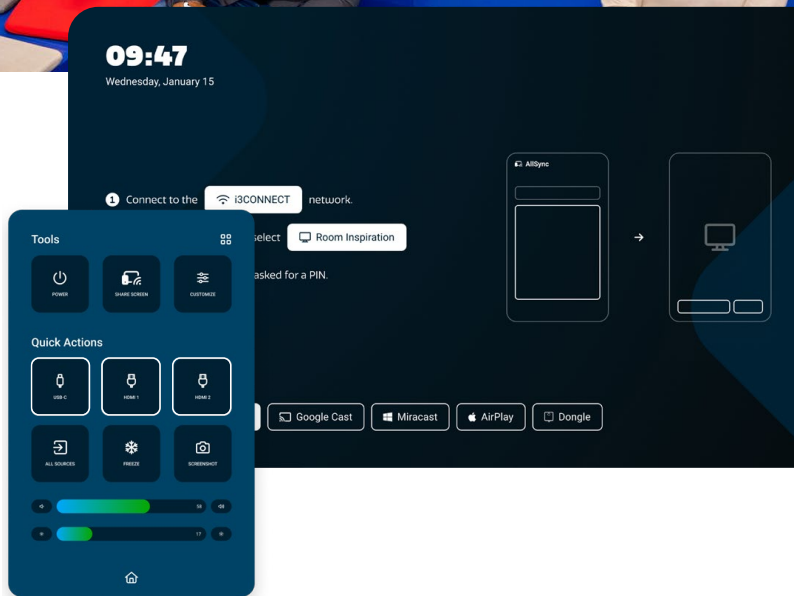

SHARING IS CARING

Jouw toestel is het hart van je meeting, en jij kiest hoe je het verbindt. Wil je draadloos werken? Cactus wordt geleverd met onze AllSync-oplossing, zodat je kan delen vanaf elk toestel, of het nu Windows, Android, Apple of Chrome is.

Liever bekabeld? Kies één van de 4 HDMI-poorten of sluit aan via de USB-C poort aan de zijkant en je bent vertrokken!

ALLE SOFTWARE DIE JE NODIG HEBT, INBEGREPEN

Alle i3CONNECT software wordt intern ontwikkeld in onze Benelux-kantoren, zodat je zeker bent van een veilige en gebruiksvriendelijke ervaring die gewoon werkt.

i3CONNECT Studio

Een volledig aanpasbare interface die super eenvoudig te gebruiken is, zelfs met de afstandsbediening.

i3CONNECT Cortex

Onze tool voor remote beheer waarmee IT-beheerders volledige toegang krijgen tot alle toestellen.

i3CONNECT AllSync

Onze software voor makkelijk draadloos delen, compatibel met Windows, Android, MacOS, iOS en ChromeOS.